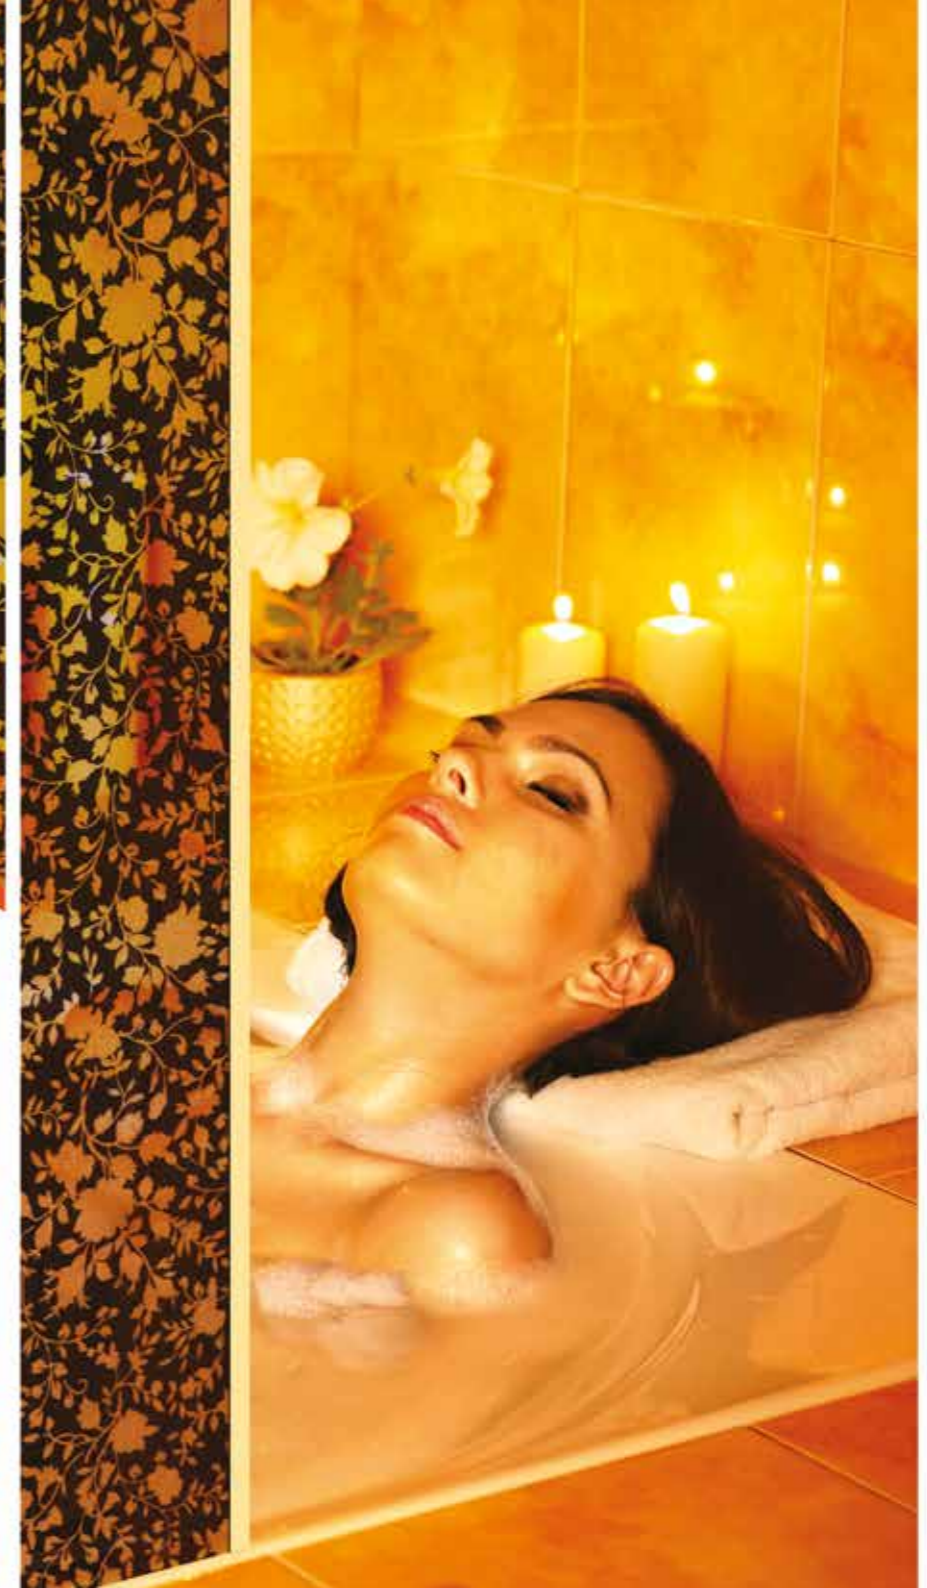

BLACK OPAQUE | ◀
OPAQUE NOIR

▶ | CELEST